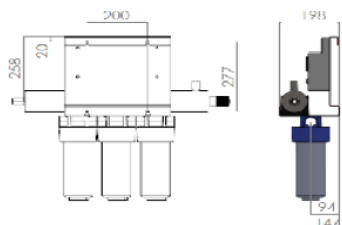

La chambre de traitement est en Inox 316L, les soudures sont invisibles. L'usine de fabrication est certifiée ISO 9001. La lampe utilisée est une lampe boostée dites « High Output. »

Elle produit 1/3 de puissance supplémentaire par rapport à une lampe standard et avec une consommation électrique réduite.

Modèle	Skid Ecostream 1	Skid Ecostream 2	Skid Ecostream 4	Skid Ecostream 6	Skid Ecostream 13
Débit max. à 40mj/cm² à 95%	1m³/h	2m³/h	4m³/h	6m³/h	13m³/h
Débit max. à 25mj/cm² à 95%	1,7m³/h	4m³/h	6m³/h	7m³/h	17m³/h
Diamètre des vannes E/S	3/4"	1"		1"1/2	2"
Type de coffret	Standard avec compteur mécanique basic	Coffret électronique Ecostream avec décompteur horaire et alarmes			
Option Cellule	Pas disponible	Ouii : Skid Ecostream PLUS ou Cellule UVCM déportée			
Filtration	3 x 9"	3 x 20"		2 x 20" Big	A déterminer
Cartouches filtrantes intégrées	<u>Eaux de sources, puits et forages</u> Tamis nylon lavable 60µm Cartouche 20µm /charbon bloc cartouche 5µm			* cartouches 20µm	A déterminer
	<u>Eaux de pluies</u> Cartouche 20µm /charbon bloc Cartouche de correcteur de pH - reminéralisations cartouche 5µm			* Cartouches 5µm	

Encombrement du Skid Ecostream 1