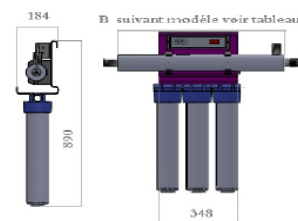

Encombrement du Skid Ecostream 2/4/6

Modèles	ECS 2	ECS 4	ECS 6
B Encombrement de la chambre	600mm	900mm	1150mm