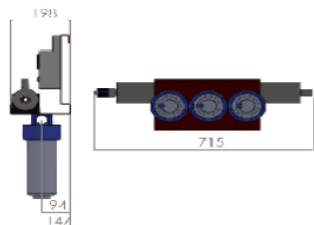

La chambre de traitement est en Inox 316L, les soudures sont invisibles. L'usine de fabrication est certifiée ISO 9001. La lampe utilisée est une lampe boostée dites « High Output. »

Elle produit 1/3 de puissance supplémentaire par rapport à une lampe standard et avec une consommation électrique réduite.

Modèle	Skid Ecostream 1	Skid Ecostream 2	Skid Ecostream 4	Skid Ecostream 6	Skid Ecostream 13
Débit max. à 40mj/cm² à 95%	1m³/h	2m³/h	4m³/h	6m³/h	13m³/h
Débit max. à 25mj/cm² à 95%	1,7m³/h	4m³/h	6m³/h	7m³/h	17m³/h
Diamètre des vannes E/S	3/4"	1"		1"1/2	2"
Type de coffret	Standard avec compteur mécanique basic	Coffret électronique Ecostream avec décompteur horaire et alarmes			
Option Cellule	Pas disponible	Ouii : Skid Ecostream PLUS ou Cellule UVCM déportée			
Filtration	3 x 9"	3 x 20"		2 x 20" Big	A déterminer
Cartouches filtrantes intégrées	<u>Eaux de sources, puits et forages</u> Tamis nylon lavable 60µm Cartouche 20µm /charbon bloc cartouche 5µm			* cartouches 20µm	A déterminer
	<u>Eaux de pluies</u> Cartouche 20µm /charbon bloc Cartouche de correcteur de pH - reminéralisations cartouche 5µm			* Cartouches 5µm	

Encombrement du Skid Ecostream 1